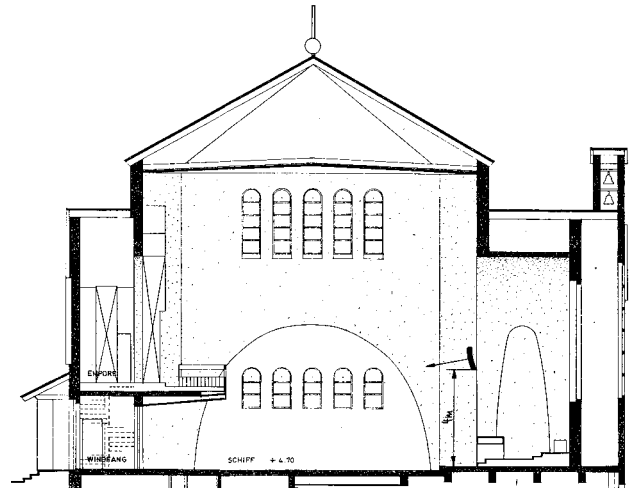

Katholische Kirche St. Martin, Zürich: Beschallungsanlage

Ambo mit Schwanenhals-Mikrofon

Breitband-Lautsprecher an Chorwand

Längsschnitt

Grundriss